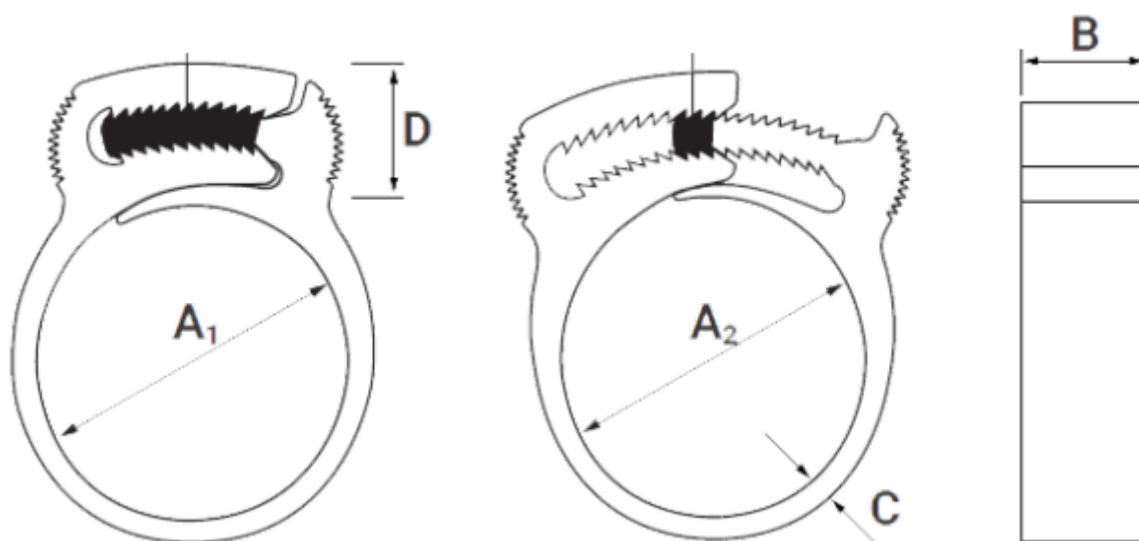

Varenummer: 5626

Beskrivelse: KLEEclips type 59 Ø59.3-64.5

Mål

A1 = 59.0

A2 = 64.7

B = 9.3

C = 2.5

D = 17.0

Størrelse = 59

Vægt (g) = 114